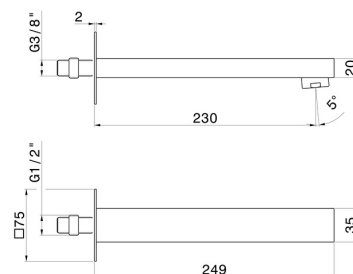

ERGO-Q

66488.21.018

Bec mural pour groupe de bain, avec connexion 1/2" - finition Chrome

L=233 mm

Chrome

CARACTÉRISTIQUES

Matériau

Laiton

Installation

Murale

Type de perçage

Monotrou

DESSIN TECHNIQUE

ERGO-Q

66488.21.018

Bec mural pour groupe de bain, avec connexion 1/2" - finition Chrome