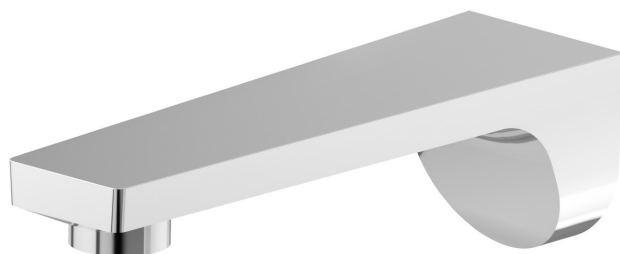

67587.21.018

Bec mural pour groupe de bain, avec connexion 1/2" - finition Chrome

L=165 mm

Chrome

CARACTÉRISTIQUES

Matériau

Laiton

Installation

Murale

DESSIN TECHNIQUE

67587.21.018

Bec mural pour groupe de bain, avec connexion 1/2" - finition Chrome

FINITIONS DISPONIBLES

21.018

Chrome

61.020

finition PVD Glossy Gold