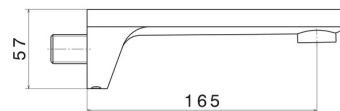

67587.21.018

Bec mural pour groupe de bain, avec connexion 1/2" - finition Chrome

L=165 mm

Chrome

CARACTÉRISTIQUES

Matériau

Laiton

Installation

Murale

DESSIN TECHNIQUE

67587.21.018

Bec mural pour groupe de bain, avec connexion 1/2" - finition Chrome

FINITIONS DISPONIBLES

21.018

Chrome

61.020