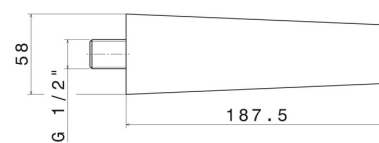

67587.21.018

Bec mural pour groupe de bain, avec connexion 1/2" - finition Chrome

L=165 mm

Chrome

CARACTÉRISTIQUES

Matériau

Laiton

Installation

Murale

DESSIN TECHNIQUE

67587.21.018

Bec mural pour groupe de bain, avec connexion 1/2" - finition Chrome

FINITIONS DISPONIBLES

21.018

Chrome

61.020