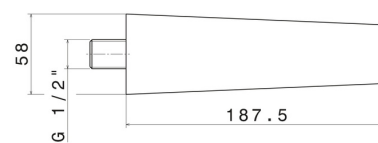

67587.61.020

Bec mural pour groupe de bain, avec connexion 1/2" - finition PVD Glossy Gold

L=165 mm

PVD Glossy Gold

CARACTÉRISTIQUES

Matériau

Laiton

Installation

Murale

DESSIN TECHNIQUE

67587.61.020

Bec mural pour groupe de bain, avec connexion 1/2" - finition PVD Glossy Gold

FINITIONS DISPONIBLES

61.020

PVD Glossy Gold

21.018