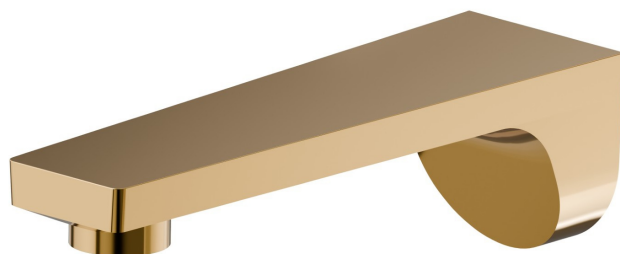

67587.61.020

Bec mural pour groupe de bain, avec connexion 1/2" - finition PVD Glossy Gold

L=165 mm

PVD Glossy Gold

CARACTÉRISTIQUES

Matériau

Laiton

Installation

Murale

DESSIN TECHNIQUE

67587.61.020

Bec mural pour groupe de bain, avec connexion 1/2" - finition PVD Glossy Gold

FINITIONS DISPONIBLES

61.020

PVD Glossy Gold

21.018

finition Chrome