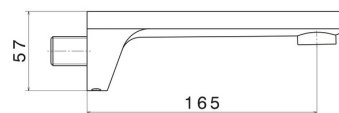

67587.61.020

Bec mural pour groupe de bain, avec connexion 1/2" - finition PVD Glossy Gold

L=165 mm

PVD Glossy Gold

CARACTÉRISTIQUES

Matériau

Laiton

Installation

Murale

DESSIN TECHNIQUE

67587.61.020

Bec mural pour groupe de bain, avec connexion 1/2" - finition PVD Glossy Gold

FINITIONS DISPONIBLES

61.020

PVD Glossy Gold

21.018