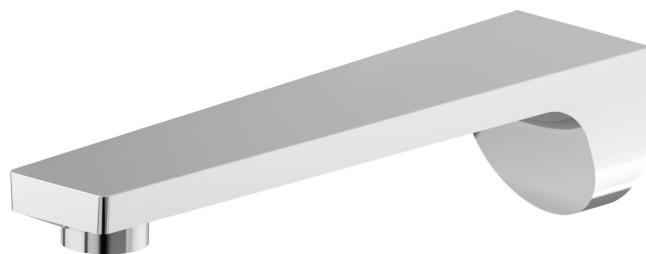

67588.21.018

Bec mural pour groupe de bain, avec connexion 1/2" - finition Chrome

L=215 mm

Chrome

CARACTÉRISTIQUES

Matériau

Laiton

Installation

Murale

DESSIN TECHNIQUE

67588.21.018

Bec mural pour groupe de bain, avec connexion 1/2" - finition Chrome

FINITIONS DISPONIBLES

21.018

Chrome

61.020

finition PVD Glossy Gold