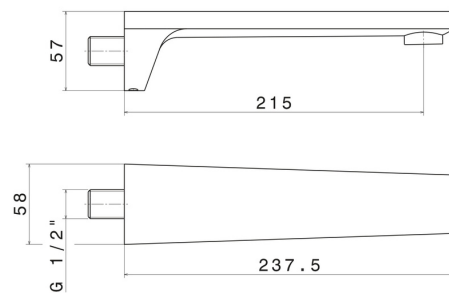

67588.21.018

Bec mural pour groupe de bain, avec connexion 1/2" - finition Chrome

L=215 mm

Chrome

CARACTÉRISTIQUES

Matériau

Laiton

Installation

Murale

DESSIN TECHNIQUE

67588.21.018

Bec mural pour groupe de bain, avec connexion 1/2" - finition Chrome

FINITIONS DISPONIBLES

21.018

Chrome

61.020