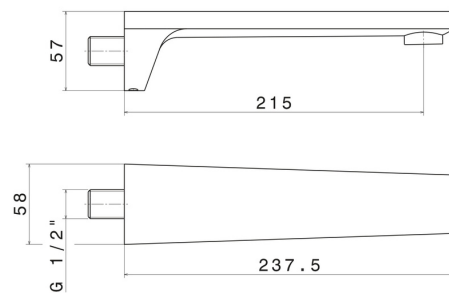

## 67588.61.020

Bec mural pour groupe de bain, avec connexion 1/2" - finition PVD Glossy Gold

L=215 mm

PVD Glossy Gold

### CARACTÉRISTIQUES

---

Matériau

**Laiton**

Installation

**Murale**

### DESSIN TECHNIQUE

---

**67588.61.020**

Bec mural pour groupe de bain, avec connexion 1/2" - finition PVD Glossy Gold