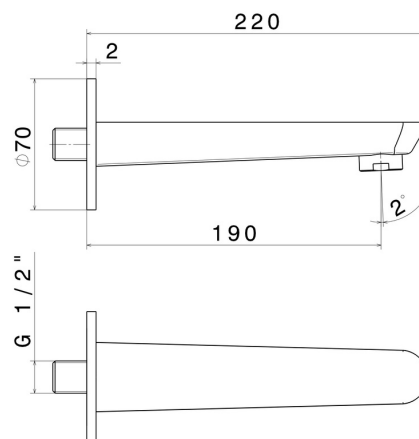

# O'RAMA

**68487.01.093**

Bec mural pour groupe de bain, avec connexion 1/2" - finition Matt Black

L=190 mm. Ø70

## CARACTÉRISTIQUES

Matériau

Laiton

Installation

Murale

## DESSIN TECHNIQUE

**O'RAMA**

**68487.01.093**

Bec mural pour groupe de bain, avec connexion 1/2" - finition Matt Black

**FINITIONS DISPONIBLES**

---

**01.093**

Matt Black