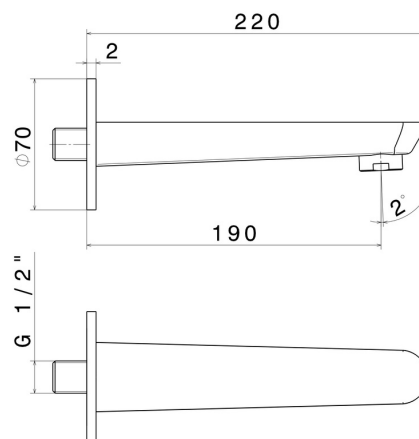

## 68487.21.018

Bec mural pour groupe de bain, avec connexion 1/2" - finition Chrome

L=190 mm. Ø70

Chrome

### CARACTÉRISTIQUES

Matériau

Laiton

Installation

Murale

### DESSIN TECHNIQUE

**O'RAMA**

**68487.21.018**

Bec mural pour groupe de bain, avec connexion 1/2" - finition Chrome

**FINITIONS DISPONIBLES**

---

**21.018**

Chrome