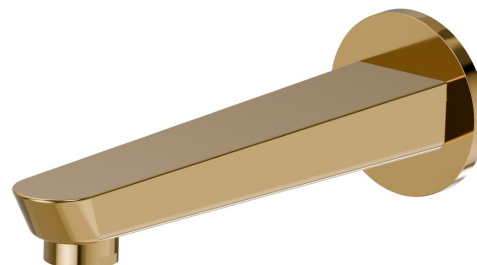

O'RAMA

68487.61.020

Bec mural pour groupe de bain, avec connexion 1/2" - finition PVD Glossy Gold

L=190 mm. Ø70

CARACTÉRISTIQUES

Matériau

Laiton

Installation

Murale

DESSIN TECHNIQUE

O'RAMA

68487.61.020

Bec mural pour groupe de bain, avec connexion 1/2" - finition PVD Glossy Gold

FINITIONS DISPONIBLES

61.020

PVD Glossy Gold

01.093

finition Matt Black

21.018

finition Chrome

M0.070

finition Titanium Satin

M0.071

finition Gold Satin

M0.072

finition Copper Satin

M0.075

finition Copper Glossy