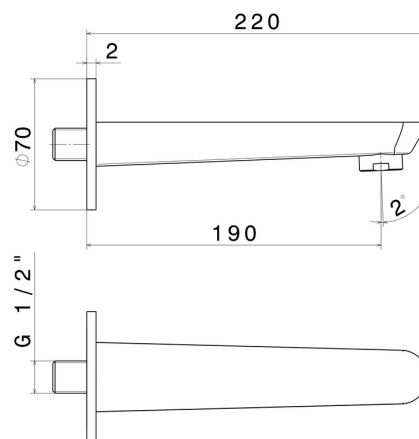

O'RAMA

68487.61.020

Bec mural pour groupe de bain, avec connexion 1/2" - finition PVD Glossy Gold

L=190 mm. Ø70

CARACTÉRISTIQUES

Matériau

Laiton

Installation

Murale

DESSIN TECHNIQUE

O'RAMA

68487.61.020

Bec mural pour groupe de bain, avec connexion 1/2" - finition PVD Glossy Gold

FINITIONS DISPONIBLES

61.020

PVD Glossy Gold