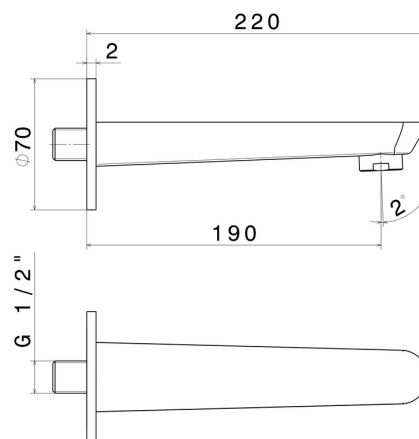

O'RAMA

68487.M0.071

Bec mural pour groupe de bain, avec connexion 1/2" - finition Gold Satin

L=190 mm. Ø70

CARACTÉRISTIQUES

Matériau

Laiton

Installation

Murale

DESSIN TECHNIQUE

O'RAMA

68487.M0.071

Bec mural pour groupe de bain, avec connexion 1/2" - finition Gold Satin

FINITIONS DISPONIBLES

M0.071

Gold Satin