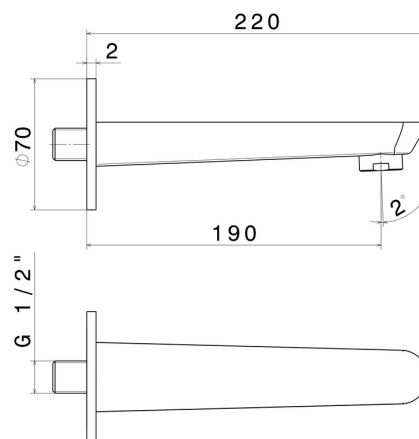

## 68487.M0.072

Bec mural pour groupe de bain, avec connexion 1/2" - finition Copper Satin

L=190 mm. Ø70

### CARACTÉRISTIQUES

Matériau

Laiton

Installation

Murale

### DESSIN TECHNIQUE

**O'RAMA**

**68487.M0.072**

Bec mural pour groupe de bain, avec connexion 1/2" - finition Copper Satin

**FINITIONS DISPONIBLES**

---

 **M0.072**  
Copper Satin

 **01.093**  
finition Matt Black