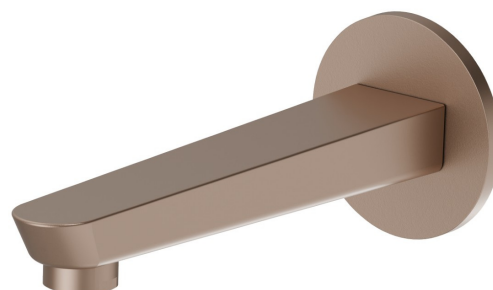

## 68487.M0.072

Bec mural pour groupe de bain, avec connexion 1/2" - finition Copper Satin

L=190 mm. Ø70

### CARACTÉRISTIQUES

Matériau

Laiton

Installation

Murale

### DESSIN TECHNIQUE

**O'RAMA**

**68487.M0.072**

Bec mural pour groupe de bain, avec connexion 1/2" - finition Copper Satin

**FINITIONS DISPONIBLES**

---

 **M0.072**  
Copper Satin

 **01.093**  
finition Matt Black