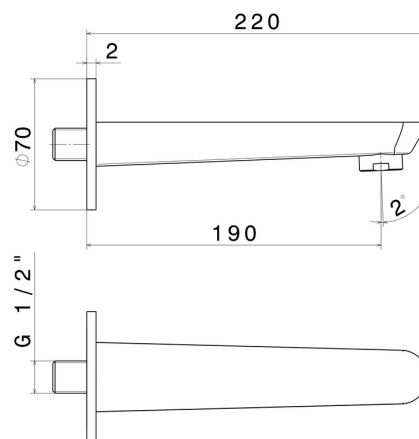

O'RAMA

68487.M0.075

Bec mural pour groupe de bain, avec connexion 1/2" - finition Copper Glossy

L=190 mm. Ø70

CARACTÉRISTIQUES

Matériau

Laiton

Installation

Murale

DESSIN TECHNIQUE

O'RAMA

68487.M0.075

Bec mural pour groupe de bain, avec connexion 1/2" - finition Copper Glossy

FINITIONS DISPONIBLES

 **M0.075**
Copper Glossy

 **01.093**
finition Matt Black