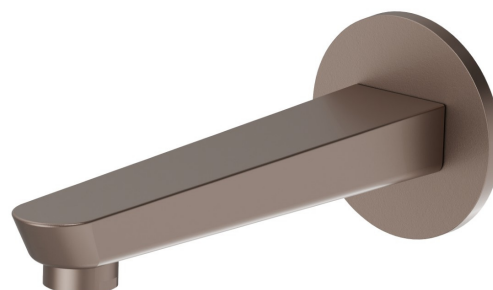

O'RAMA

68487.M0.075

Bec mural pour groupe de bain, avec connexion 1/2" - finition Copper Glossy

L=190 mm. Ø70

CARACTÉRISTIQUES

Matériau

Laiton

Installation

Murale

DESSIN TECHNIQUE

O'RAMA

68487.M0.075

Bec mural pour groupe de bain, avec connexion 1/2" - finition Copper Glossy

FINITIONS DISPONIBLES

 **M0.075**
Copper Glossy

 **01.093**
finition Matt Black

 **21.018**
finition Chrome

 **61.020**
finition PVD Glossy Gold

 **M0.070**
finition Titanium Satin

 **M0.071**
finition Gold Satin

 **M0.072**
finition Copper Satin