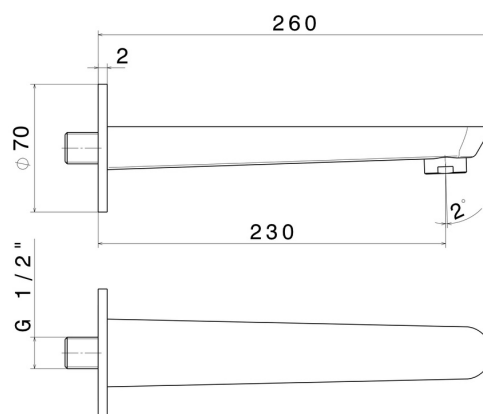

# O'RAMA

**68488.01.093**

Bec mural pour groupe de bain, avec connexion 1/2" - finition Matt Black

L=230 mm. Ø70

## CARACTÉRISTIQUES

Matériau

Laiton

Installation

Murale

## DESSIN TECHNIQUE

**O'RAMA**

**68488.01.093**

Bec mural pour groupe de bain, avec connexion 1/2" - finition Matt Black

**FINITIONS DISPONIBLES**

---

**01.093**

Matt Black