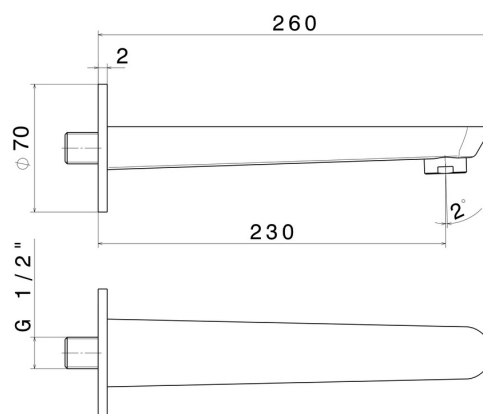

O'RAMA

68488.21.018

Bec mural pour groupe de bain, avec connexion 1/2" - finition Chrome

L=230 mm. Ø70

CARACTÉRISTIQUES

Matériau

Laiton

Installation

Murale

DESSIN TECHNIQUE

O'RAMA

68488.21.018

Bec mural pour groupe de bain, avec connexion 1/2" - finition Chrome

FINITIONS DISPONIBLES

21.018

Chrome