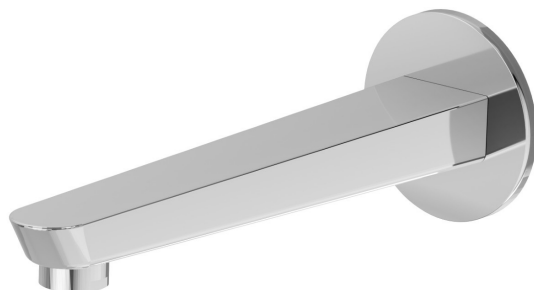

O'RAMA

68488.21.018

Bec mural pour groupe de bain, avec connexion 1/2" - finition Chrome

L=230 mm. Ø70

CARACTÉRISTIQUES

Matériau

Laiton

Installation

Murale

DESSIN TECHNIQUE

O'RAMA

68488.21.018

Bec mural pour groupe de bain, avec connexion 1/2" - finition Chrome

FINITIONS DISPONIBLES

21.018

Chrome

01.093

finition Matt Black

61.020

finition PVD Glossy Gold

M0.070

finition Titanium Satin

M0.071

finition Gold Satin

M0.072

finition Copper Satin

M0.075

finition Copper Glossy