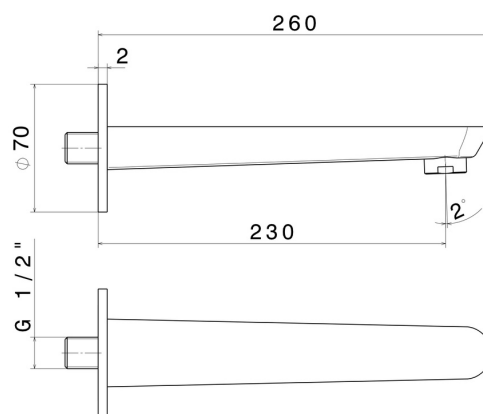

# O'RAMA

**68488.61.020**

Bec mural pour groupe de bain, avec connexion 1/2" - finition PVD Glossy Gold

L=230 mm. Ø70

PVD Glossy Gold

## CARACTÉRISTIQUES

Matériau

Laiton

Installation

Murale

## DESSIN TECHNIQUE

**O'RAMA**

**68488.61.020**

Bec mural pour groupe de bain, avec connexion 1/2" - finition PVD Glossy Gold

**FINITIONS DISPONIBLES**

---

**61.020**

PVD Glossy Gold