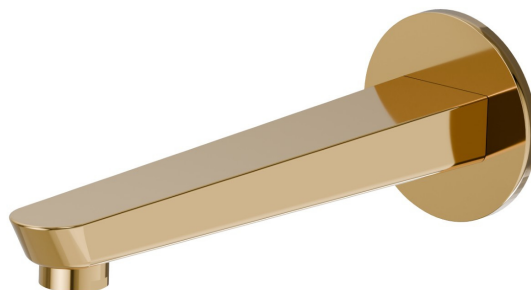

# O'RAMA

**68488.61.020**

Bec mural pour groupe de bain, avec connexion 1/2" - finition PVD Glossy Gold

L=230 mm. Ø70

PVD Glossy Gold

## CARACTÉRISTIQUES

Matériau

Laiton

Installation

Murale

## DESSIN TECHNIQUE

**O'RAMA**

**68488.61.020**

Bec mural pour groupe de bain, avec connexion 1/2" - finition PVD Glossy Gold

**FINITIONS DISPONIBLES**

---

**61.020**

PVD Glossy Gold

**M0.072**

finition Copper Satin

**M0.075**

finition Copper Glossy