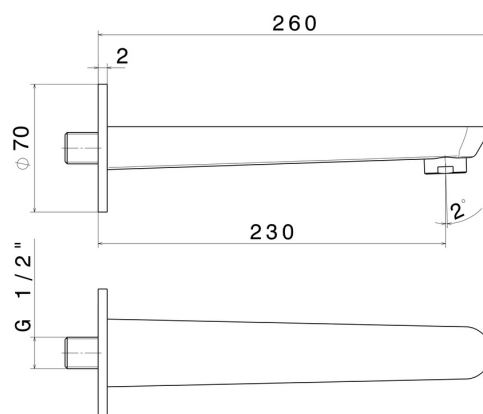

## 68488.M0.070

Bec mural pour groupe de bain, avec connexion 1/2" - finition Titanium Satin

L=230 mm. Ø70

### DESSIN TECHNIQUE

**O'RAMA**

**68488.M0.070**

Bec mural pour groupe de bain, avec connexion 1/2" - finition Titanium Satin

**FINITIONS DISPONIBLES**

---

**M0.070**

Titanium Satin