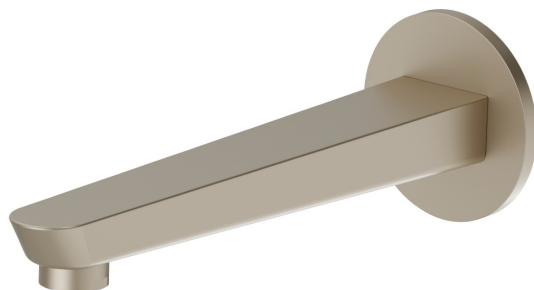

# O'RAMA

**68488.M0.071**

Bec mural pour groupe de bain, avec connexion 1/2" - finition Gold Satin

L=230 mm. Ø70

## CARACTÉRISTIQUES

Matériau

Laiton

Installation

Murale

## DESSIN TECHNIQUE

**O'RAMA**

**68488.M0.071**

Bec mural pour groupe de bain, avec connexion 1/2" - finition Gold Satin

**FINITIONS DISPONIBLES**

---

 **M0.071**  
Gold Satin

 **01.093**  
finition Matt Black