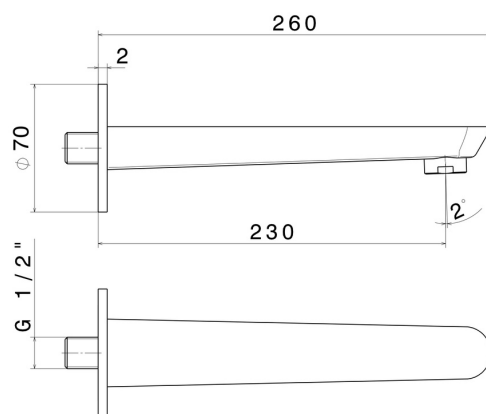

# O'RAMA

**68488.M0.071**

Bec mural pour groupe de bain, avec connexion 1/2" - finition Gold Satin

L=230 mm. Ø70

## CARACTÉRISTIQUES

Matériau

Laiton

Installation

Murale

## DESSIN TECHNIQUE

**O'RAMA**

**68488.M0.071**

Bec mural pour groupe de bain, avec connexion 1/2" - finition Gold Satin

**FINITIONS DISPONIBLES**

---

 **M0.071**  
Gold Satin

 **01.093**  
finition Matt Black