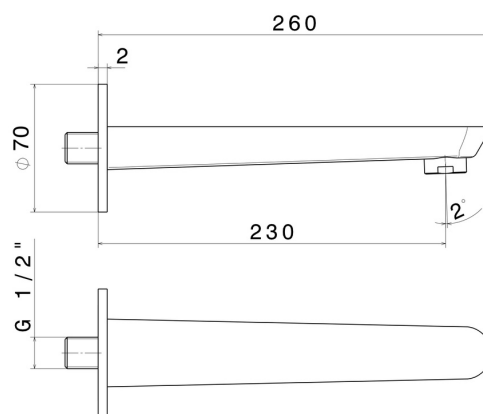

O'RAMA

68488.M0.072

Bec mural pour groupe de bain, avec connexion 1/2" - finition Copper Satin

L=230 mm. Ø70

Copper Satin

CARACTÉRISTIQUES

Matériau

Laiton

Installation

Murale

DESSIN TECHNIQUE

O'RAMA

68488.M0.072

Bec mural pour groupe de bain, avec connexion 1/2" - finition Copper Satin

FINITIONS DISPONIBLES

M0.072