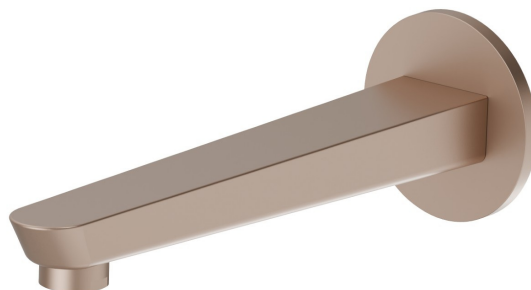

O'RAMA

68488.M0.072

Bec mural pour groupe de bain, avec connexion 1/2" - finition Copper Satin

L=230 mm. Ø70

Copper Satin

CARACTÉRISTIQUES

Matériau

Laiton

Installation

Murale

DESSIN TECHNIQUE

O'RAMA

68488.M0.072

Bec mural pour groupe de bain, avec connexion 1/2" - finition Copper Satin

FINITIONS DISPONIBLES

M0.072

Copper Satin

01.093

finition Matt Black

21.018

finition Chrome

61.020

finition PVD Glossy Gold

M0.070

finition Titanium Satin

M0.071

finition Gold Satin

M0.075

finition Copper Glossy