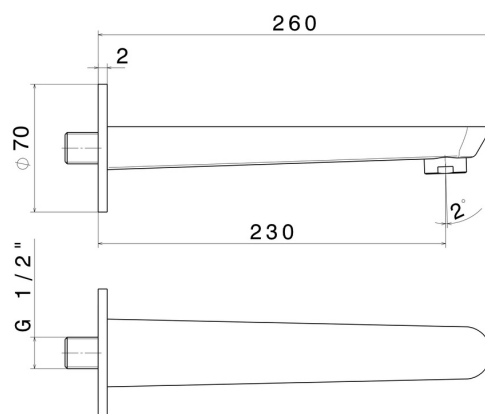

O'RAMA

68488.M0.075

Bec mural pour groupe de bain, avec connexion 1/2" - finition Copper Glossy

L=230 mm. Ø70

CARACTÉRISTIQUES

Matériau	Laiton
Installation	Murale

DESSIN TECHNIQUE

O'RAMA

68488.M0.075

Bec mural pour groupe de bain, avec connexion 1/2" - finition Copper Glossy

FINITIONS DISPONIBLES

M0.075

Copper Glossy

01.093

finition Matt Black

21.018