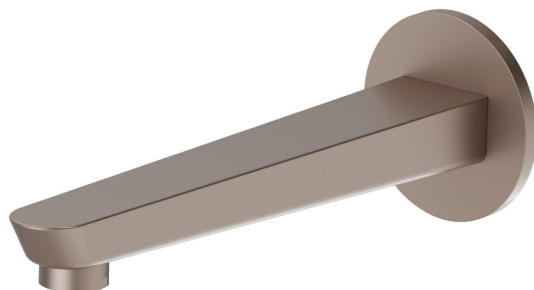

O'RAMA

68488.M0.075

Bec mural pour groupe de bain, avec connexion 1/2" - finition Copper Glossy

L=230 mm. Ø70

CARACTÉRISTIQUES

Matériau	Laiton
Installation	Murale

DESSIN TECHNIQUE

O'RAMA

68488.M0.075

Bec mural pour groupe de bain, avec connexion 1/2" - finition Copper Glossy

FINITIONS DISPONIBLES

M0.075

Copper Glossy

01.093

finition Matt Black

21.018

finition Chrome

61.020

finition PVD Glossy Gold

M0.070

finition Titanium Satin

M0.071

finition Gold Satin

M0.072

finition Copper Satin