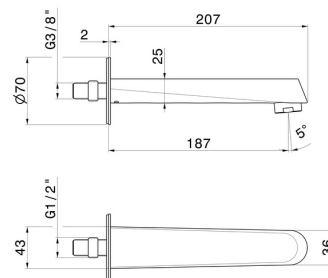

# NIO

**68987.01.093**

Bec mural pour groupe de bain, avec connexion 1/2" - finition Matt Black

ø70. L=187 mm

## DESSIN TECHNIQUE

**NIO**

**68987.01.093**

Bec mural pour groupe de bain, avec connexion 1/2" - finition Matt Black