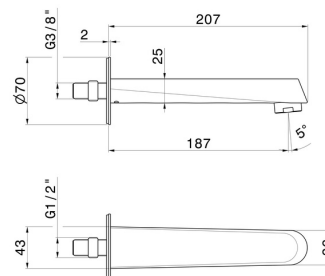

NIO

68987.21.018

Bec mural pour groupe de bain, avec connexion 1/2" - finition Chrome

ø70. L=187 mm

Chrome

CARACTÉRISTIQUES

Matériau

Laiton

Installation

Murale

DESSIN TECHNIQUE

NIO

68987.21.018

Bec mural pour groupe de bain, avec connexion 1/2" - finition Chrome

FINITIONS DISPONIBLES

21.018