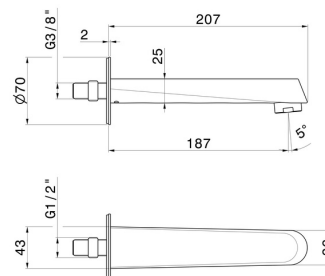

# NIO

**68987.59.066**

Bec mural pour groupe de bain, avec connexion 1/2" - finition PVD Brushed steel

ø70. L=187 mm

PVD Brushed steel

## DESSIN TECHNIQUE

**NIO**

**68987.59.066**

Bec mural pour groupe de bain, avec connexion 1/2" - finition PVD Brushed steel

**FINITIONS DISPONIBLES**

---

**59.066**

PVD Brushed steel