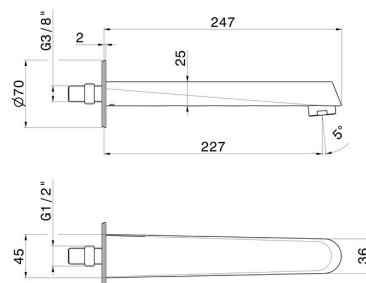

NIO

68988.01.093

Bec mural pour groupe de bain, avec connexion 1/2" - finition Matt Black

ø70. L=227 mm

CARACTÉRISTIQUES

Matériau

Laiton

Installation

Murale

DESSIN TECHNIQUE

NIO

68988.01.093

Bec mural pour groupe de bain, avec connexion 1/2" - finition Matt Black

FINITIONS DISPONIBLES

01.093

Matt Black