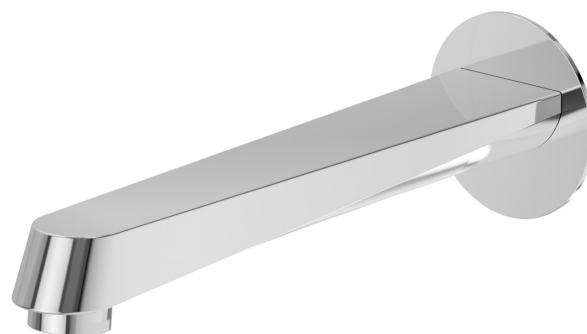

# NIO

**68988.21.018**

Bec mural pour groupe de bain, avec connexion 1/2" - finition Chrome

ø70. L=227 mm

Chrome

## CARACTÉRISTIQUES

Matériau

**Laiton**

Installation

**Murale**

## DESSIN TECHNIQUE

**NIO**

**68988.21.018**

Bec mural pour groupe de bain, avec connexion 1/2" - finition Chrome

**FINITIONS DISPONIBLES**

---

**21.018**

Chrome