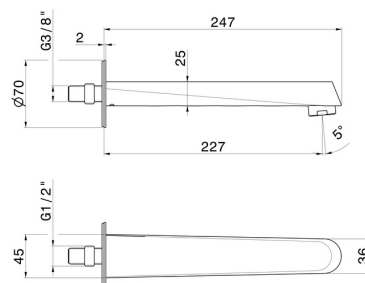

# NIO

**68988.21.018**

Bec mural pour groupe de bain, avec connexion 1/2" - finition Chrome

ø70. L=227 mm

Chrome

## DESSIN TECHNIQUE

**NIO**

**68988.21.018**

Bec mural pour groupe de bain, avec connexion 1/2" - finition Chrome

**FINITIONS DISPONIBLES**

---

**21.018**

Chrome