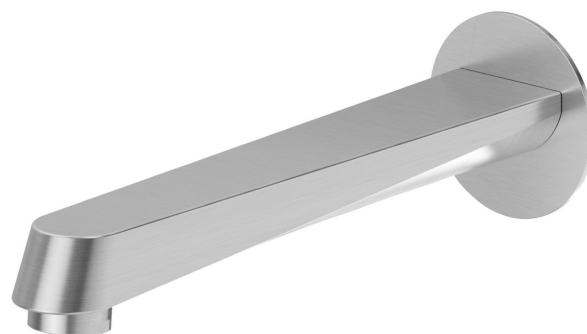

NIO

68988.59.066

Bec mural pour groupe de bain, avec connexion 1/2" - finition PVD Brushed steel

ø70. L=227 mm

PVD Brushed steel

CARACTÉRISTIQUES

Matériau

Laiton

Installation

Murale

DESSIN TECHNIQUE

NIO

68988.59.066

Bec mural pour groupe de bain, avec connexion 1/2" - finition PVD Brushed steel

FINITIONS DISPONIBLES

59.066

PVD Brushed steel

01.093

finition Matt Black

21.018

finition Chrome

59.097

finition PVD Brushed Gold