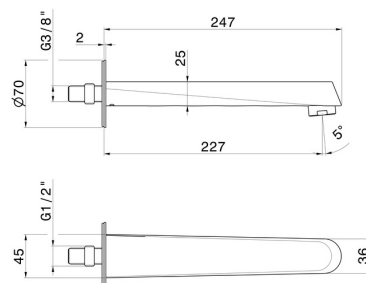

NIO

68988.59.066

Bec mural pour groupe de bain, avec connexion 1/2" - finition PVD Brushed steel

ø70. L=227 mm

PVD Brushed steel

CARACTÉRISTIQUES

Matériau

Laiton

Installation

Murale

DESSIN TECHNIQUE

NIO

68988.59.066

Bec mural pour groupe de bain, avec connexion 1/2" - finition PVD Brushed steel

FINITIONS DISPONIBLES

59.066