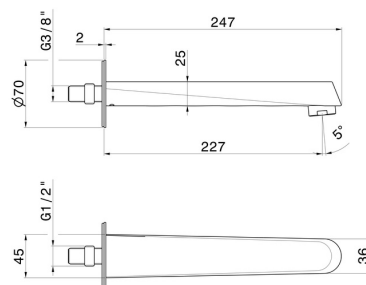

NIO

68988.59.097

Bec mural pour groupe de bain, avec connexion 1/2" - finition PVD Brushed Gold

ø70. L=227 mm

PVD Brushed Gold

CARACTÉRISTIQUES

Matériau

Laiton

Installation

Murale

DESSIN TECHNIQUE

NIO

68988.59.097

Bec mural pour groupe de bain, avec connexion 1/2" - finition PVD Brushed Gold

FINITIONS DISPONIBLES

59.097