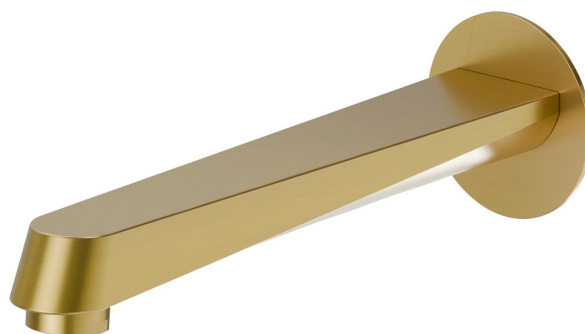

NIO

68988.59.097

Bec mural pour groupe de bain, avec connexion 1/2" - finition PVD Brushed Gold

ø70. L=227 mm

PVD Brushed Gold

CARACTÉRISTIQUES

Matériau

Laiton

Installation

Murale

DESSIN TECHNIQUE

NIO

68988.59.097

Bec mural pour groupe de bain, avec connexion 1/2" - finition PVD Brushed Gold

FINITIONS DISPONIBLES

59.097

PVD Brushed Gold

01.093

finition Matt Black

21.018

finition Chrome

59.066

finition PVD Brushed steel