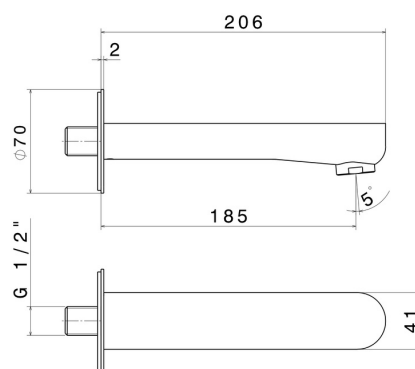

LINFA II

69487.21.018

Bec mural pour groupe de bain, avec connexion 1/2" - finition Chrome

L=185 mm. Ø70

Chrome

CARACTÉRISTIQUES

Matériau

Laiton

Installation

Murale

Type de perçage

Monotrou

DESSIN TECHNIQUE

LINFA II

69487.21.018

Bec mural pour groupe de bain, avec connexion 1/2" - finition Chrome