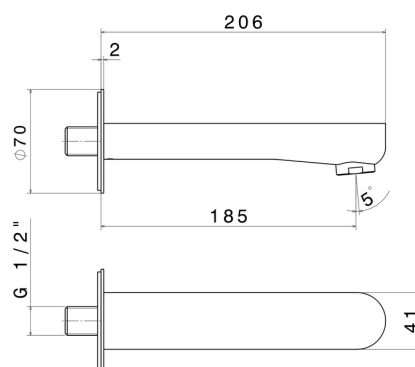

LINFA II

69487.M0.075

Bec mural pour groupe de bain, avec connexion 1/2" - finition Copper Glossy

L=185 mm. Ø70

CARACTÉRISTIQUES

Matériau	Laiton
Installation	Murale
Type de perçage	Monotrou

DESSIN TECHNIQUE

LINFA II

69487.M0.075

Bec mural pour groupe de bain, avec connexion 1/2" - finition Copper Glossy

FINITIONS DISPONIBLES

 **M0.075**
Copper Glossy

 **01.014**
finition Matt White

 **01.093**
finition Matt Black