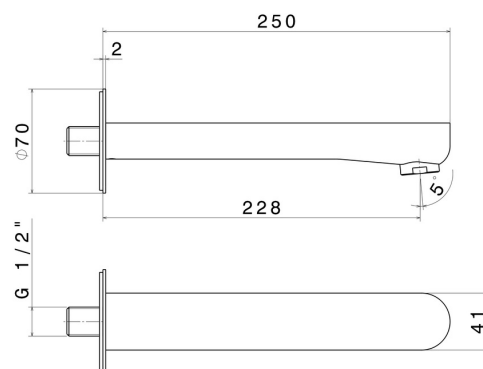

LINFA II

69488.01.014

Bec mural pour groupe de bain, avec connexion 1/2" - finition
Matt White

L=228 mm. Ø70

CARACTÉRISTIQUES

Matériau	Laiton
Installation	Murale
Type de perçage	Monotrou

DESSIN TECHNIQUE

LINFA II

69488.01.014

Bec mural pour groupe de bain, avec connexion 1/2" - finition Matt White

FINITIONS DISPONIBLES

01.014

Matt White

01.093

finition Matt Black

21.018