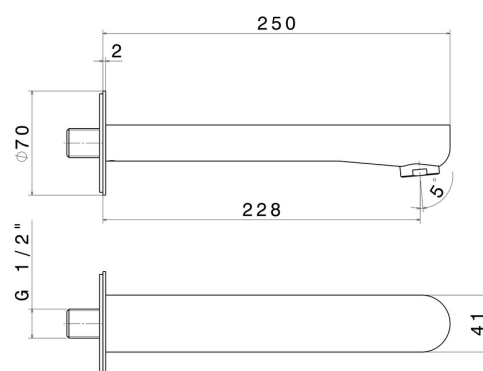

# LINFA II

**69488.01.093**

Bec mural pour groupe de bain, avec connexion 1/2" - finition Matt Black

L=228 mm. Ø70

## CARACTÉRISTIQUES

Matériau	<b>Laiton</b>
Installation	<b>Murale</b>
Type de perçage	<b>Monotrou</b>

## DESSIN TECHNIQUE

**LINFA II**

**69488.01.093**

Bec mural pour groupe de bain, avec connexion 1/2" - finition Matt Black

**FINITIONS DISPONIBLES**

---

**01.093**

Matt Black