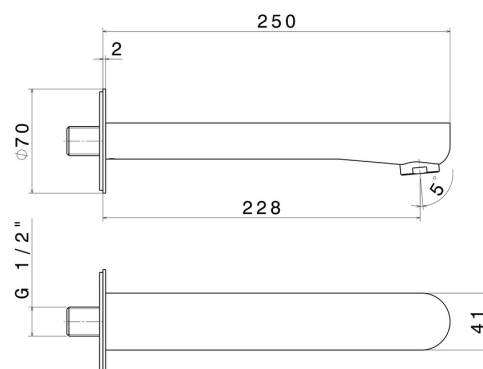

LINFA II

69488.21.018

Bec mural pour groupe de bain, avec connexion 1/2" - finition Chrome

L=228 mm. Ø70

Chrome

CARACTÉRISTIQUES

Matériau

Laiton

Installation

Murale

Type de perçage

Monotrou

DESSIN TECHNIQUE

LINFA II

69488.21.018

Bec mural pour groupe de bain, avec connexion 1/2" - finition Chrome