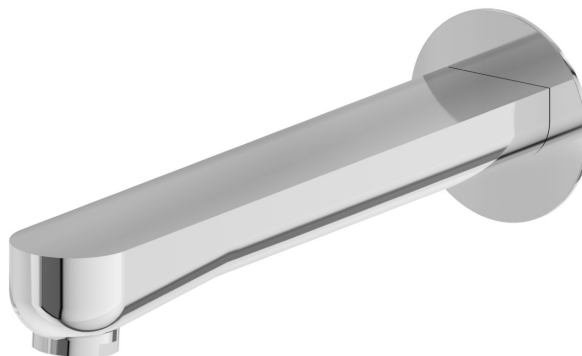

LINFA II

69488.21.018

Bec mural pour groupe de bain, avec connexion 1/2" - finition Chrome

L=228 mm. Ø70

Chrome

CARACTÉRISTIQUES

Matériau

Laiton

Installation

Murale

Type de perçage

Monotrou

DESSIN TECHNIQUE

LINFA II

69488.21.018

Bec mural pour groupe de bain, avec connexion 1/2" - finition Chrome