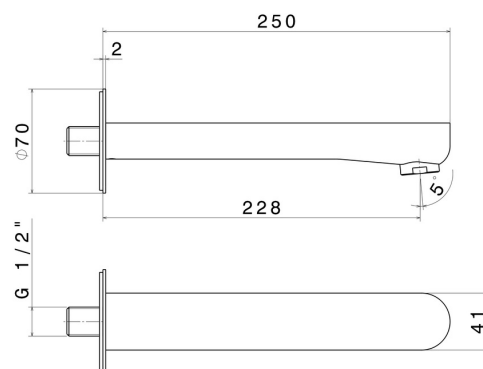

LINFA II

69488.M0.071

Bec mural pour groupe de bain, avec connexion 1/2" - finition Gold Satin

L=228 mm. Ø70

CARACTÉRISTIQUES

Matériau	Laiton
Installation	Murale
Type de perçage	Monotrou

DESSIN TECHNIQUE

LINFA II

69488.MO.071

Bec mural pour groupe de bain, avec connexion 1/2" - finition Gold Satin

FINITIONS DISPONIBLES

 **MO.071**
Gold Satin

 **01.014**
finition Matt White

 **01.093**
finition Matt Black

 **21.018**
finition Chrome