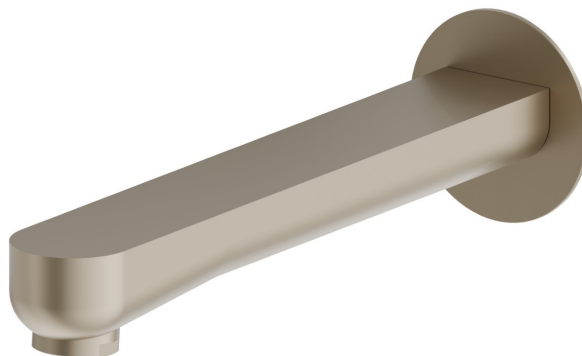

LINFA II

69488.M0.071

Bec mural pour groupe de bain, avec connexion 1/2" - finition Gold Satin

L=228 mm. Ø70

CARACTÉRISTIQUES

Matériau	Laiton
Installation	Murale
Type de perçage	Monotrou

DESSIN TECHNIQUE

LINFA II

69488.MO.071

Bec mural pour groupe de bain, avec connexion 1/2" - finition Gold Satin

FINITIONS DISPONIBLES

 **MO.071**
Gold Satin

 **01.014**
finition Matt White

 **01.093**
finition Matt Black

 **21.018**
finition Chrome

 **MO.070**
finition Titanium Satin

 **MO.072**
finition Copper Satin

 **MO.075**
finition Copper Glossy