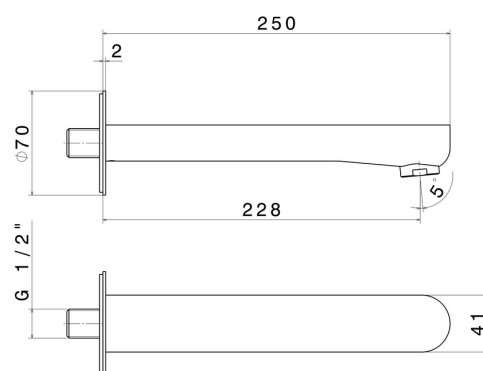

LINFA II

69488.M0.075

Bec mural pour groupe de bain, avec connexion 1/2" - finition Copper Glossy

L=228 mm. Ø70

Copper Glossy

CARACTÉRISTIQUES

Matériau

Laiton

Installation

Murale

Type de perçage

Monotrou

DESSIN TECHNIQUE

LINFA II

69488.M0.075

Bec mural pour groupe de bain, avec connexion 1/2" - finition Copper Glossy