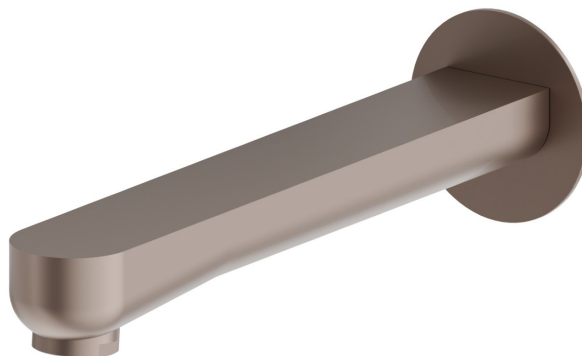

LINFA II

69488.M0.075

Bec mural pour groupe de bain, avec connexion 1/2" - finition Copper Glossy

L=228 mm. Ø70

Copper Glossy

CARACTÉRISTIQUES

Matériau

Laiton

Installation

Murale

Type de perçage

Monotrou

DESSIN TECHNIQUE

LINFA II

69488.M0.075

Bec mural pour groupe de bain, avec connexion 1/2" - finition Copper Glossy

 **M0.072**
finition Copper Satin