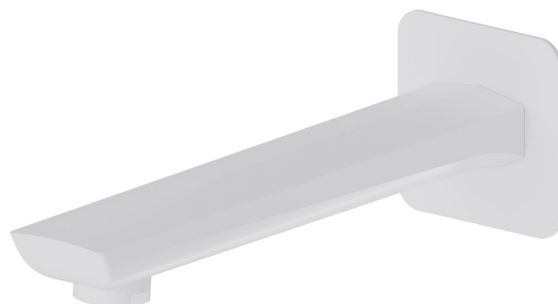

# DELTA ZERO

**72288.01.014**

Bec mural pour groupe de bain, avec connexion 1/2" - finition  
Matt White

L=211 mm

## CARACTÉRISTIQUES

Matériau

**Laiton**

Installation

**Murale**

## DESSIN TECHNIQUE

**DELTA ZERO**

**72288.01.014**

Bec mural pour groupe de bain, avec connexion 1/2" - finition Matt White

**FINITIONS DISPONIBLES**

---

**01.014**

Matt White