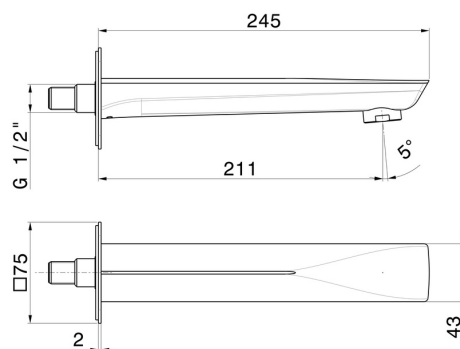

# DELTA ZERO

**72288.01.014**

Bec mural pour groupe de bain, avec connexion 1/2" - finition  
Matt White

L=211 mm

## DESSIN TECHNIQUE

**DELTA ZERO**

**72288.01.014**

Bec mural pour groupe de bain, avec connexion 1/2" - finition Matt White

**FINITIONS DISPONIBLES**

---

**01.014**

Matt White