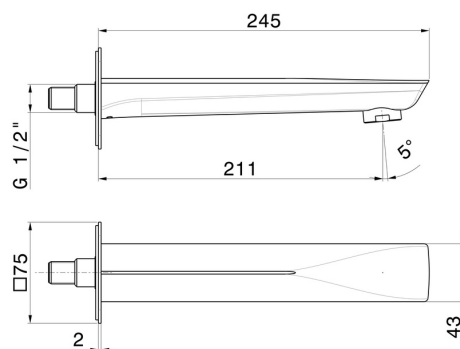

# DELTA ZERO

**72288.01.093**

Bec mural pour groupe de bain, avec connexion 1/2" - finition  
Matt Black

L=211 mm

## DESSIN TECHNIQUE

**DELTA ZERO**

**72288.01.093**

Bec mural pour groupe de bain, avec connexion 1/2" - finition Matt Black

**FINITIONS DISPONIBLES**

---

**01.093**

Matt Black