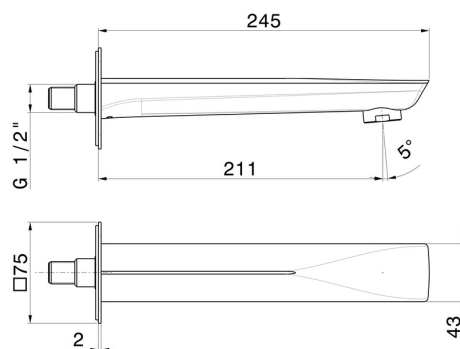

DELTA ZERO

72288.21.018

Bec mural pour groupe de bain, avec connexion 1/2" - finition Chrome

L=211 mm

Chrome

CARACTÉRISTIQUES

Matériau

Laiton

Installation

Murale

DESSIN TECHNIQUE

DELTA ZERO

72288.21.018

Bec mural pour groupe de bain, avec connexion 1/2" - finition Chrome

FINITIONS DISPONIBLES

21.018