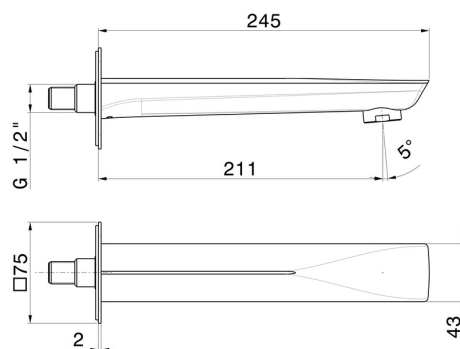

DELTA ZERO

72288.58.061

Bec mural pour groupe de bain, avec connexion 1/2" - finition PVD Copper Bronze

L=211 mm

PVD Copper Bronze

CARACTÉRISTIQUES

Matériau

Laiton

Installation

Murale

DESSIN TECHNIQUE

DELTA ZERO

72288.58.061

Bec mural pour groupe de bain, avec connexion 1/2" - finition PVD Copper Bronze

FINITIONS DISPONIBLES

58.061