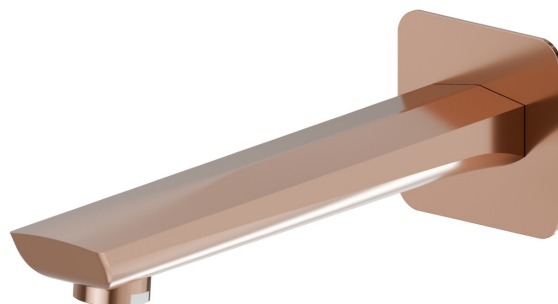

DELTA ZERO

72288.58.061

Bec mural pour groupe de bain, avec connexion 1/2" - finition PVD Copper Bronze

L=211 mm

PVD Copper Bronze

CARACTÉRISTIQUES

Matériau

Laiton

Installation

Murale

DESSIN TECHNIQUE

DELTA ZERO

72288.58.061

Bec mural pour groupe de bain, avec connexion 1/2" - finition PVD Copper Bronze

FINITIONS DISPONIBLES

58.061

PVD Copper Bronze

01.014

finition Matt White

01.093

finition Matt Black

21.018

finition Chrome

58.063

finition PVD Glossy Gold