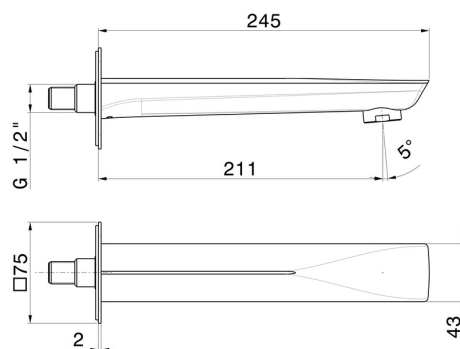

DELTA ZERO

72288.58.063

Bec mural pour groupe de bain, avec connexion 1/2" - finition PVD Gun Metal

L=211 mm

PVD Gun Metal

CARACTÉRISTIQUES

Matériau

Laiton

Installation

Murale

DESSIN TECHNIQUE

DELTA ZERO

72288.58.063

Bec mural pour groupe de bain, avec connexion 1/2" - finition PVD Gun Metal

FINITIONS DISPONIBLES

58.063