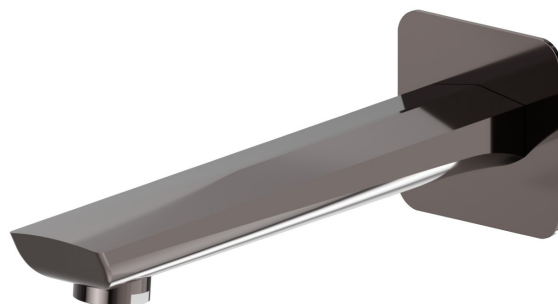

DELTA ZERO

72288.58.063

Bec mural pour groupe de bain, avec connexion 1/2" - finition PVD Gun Metal

L=211 mm

PVD Gun Metal

CARACTÉRISTIQUES

Matériau

Laiton

Installation

Murale

DESSIN TECHNIQUE

DELTA ZERO

72288.58.063

Bec mural pour groupe de bain, avec connexion 1/2" - finition PVD Gun Metal

FINITIONS DISPONIBLES

58.063

finition PVD Glossy Gold