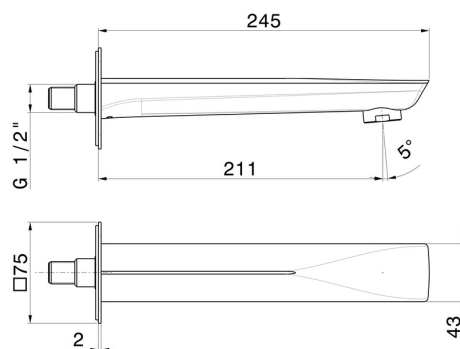

DELTA ZERO

72288.59.064

Bec mural pour groupe de bain, avec connexion 1/2" - finition PVD Brushed Gun Metal

L=211 mm

PVD Brushed Gun Metal

CARACTÉRISTIQUES

Matériau

Laiton

Installation

Murale

DESSIN TECHNIQUE

DELTA ZERO

72288.59.064

Bec mural pour groupe de bain, avec connexion 1/2" - finition PVD Brushed Gun Metal

FINITIONS DISPONIBLES

59.064