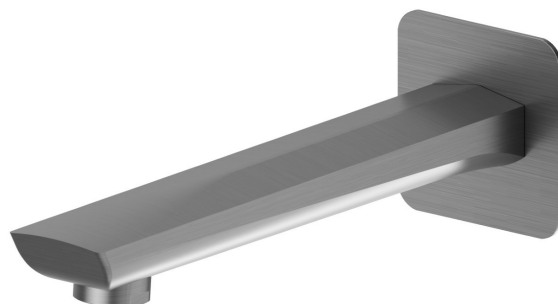

DELTA ZERO

72288.59.064

Bec mural pour groupe de bain, avec connexion 1/2" - finition PVD Brushed Gun Metal

L=211 mm

PVD Brushed Gun Metal

CARACTÉRISTIQUES

Matériau

Laiton

Installation

Murale

DESSIN TECHNIQUE

DELTA ZERO

72288.59.064

Bec mural pour groupe de bain, avec connexion 1/2" - finition PVD Brushed Gun Metal

FINITIONS DISPONIBLES

59.064

finition PVD Glossy Gold