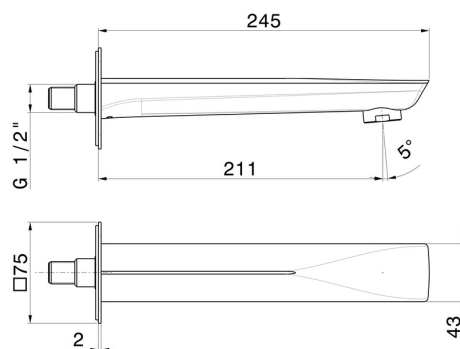

DELTA ZERO

72288.59.067

Bec mural pour groupe de bain, avec connexion 1/2" - finition PVD Brushed Copper Bronze

L=211 mm

PVD Brushed Copper Bronze

CARACTÉRISTIQUES

Matériau

Laiton

Installation

Murale

DESSIN TECHNIQUE

DELTA ZERO

72288.59.067

Bec mural pour groupe de bain, avec connexion 1/2" - finition PVD Brushed Copper Bronze

FINITIONS DISPONIBLES

59.067