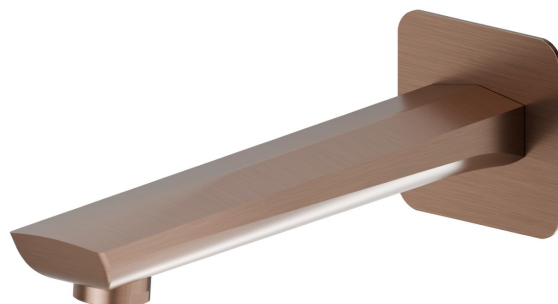

DELTA ZERO

72288.59.067

Bec mural pour groupe de bain, avec connexion 1/2" - finition PVD Brushed Copper Bronze

L=211 mm

PVD Brushed Copper Bronze

CARACTÉRISTIQUES

Matériau

Laiton

Installation

Murale

DESSIN TECHNIQUE

DELTA ZERO

72288.59.067

Bec mural pour groupe de bain, avec connexion 1/2" - finition PVD Brushed Copper Bronze

FINITIONS DISPONIBLES

59.067

PVD Brushed Copper Bronze

01.014

finition Matt White

01.093

finition Matt Black

21.018

finition Chrome

58.061

finition PVD Glossy Gold