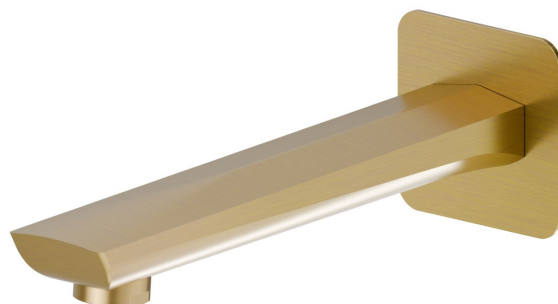

DELTA ZERO

72288.59.097

Bec mural pour groupe de bain, avec connexion 1/2" - finition PVD Brushed Gold

L=211 mm

PVD Brushed Gold

CARACTÉRISTIQUES

Matériau

Laiton

Installation

Murale

DESSIN TECHNIQUE

DELTA ZERO

72288.59.097

Bec mural pour groupe de bain, avec connexion 1/2" - finition PVD Brushed Gold

FINITIONS DISPONIBLES

59.097

PVD Brushed Gold

01.014

finition Matt White

01.093

finition Matt Black

21.018

finition Chrome

58.061

finition PVD Glossy Gold