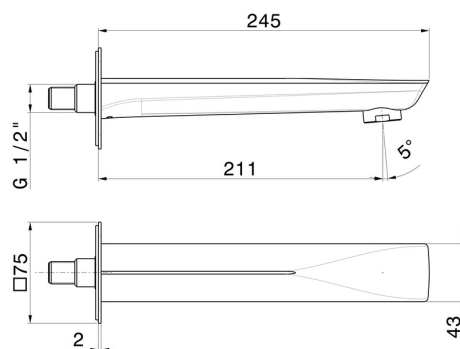

DELTA ZERO

72288.59.097

Bec mural pour groupe de bain, avec connexion 1/2" - finition PVD Brushed Gold

L=211 mm

PVD Brushed Gold

CARACTÉRISTIQUES

Matériau

Laiton

Installation

Murale

DESSIN TECHNIQUE

DELTA ZERO

72288.59.097

Bec mural pour groupe de bain, avec connexion 1/2" - finition PVD Brushed Gold

FINITIONS DISPONIBLES

59.097