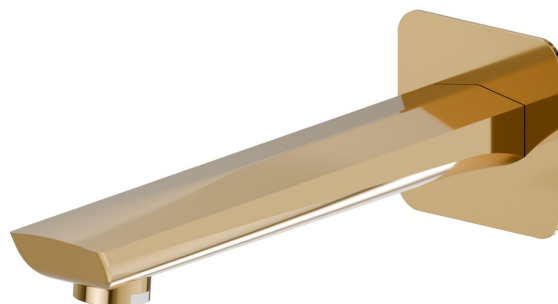

DELTA ZERO

72288.61.020

Bec mural pour groupe de bain, avec connexion 1/2" - finition PVD Glossy Gold

L=211 mm

PVD Glossy Gold

CARACTÉRISTIQUES

Matériau

Laiton

Installation

Murale

DESSIN TECHNIQUE

DELTA ZERO

72288.61.020

Bec mural pour groupe de bain, avec connexion 1/2" - finition PVD Glossy Gold

FINITIONS DISPONIBLES

61.020

PVD Glossy Gold

01.014

finition Matt White

01.093

finition Matt Black

21.018

finition Chrome

58.061

finition PVD Brushed Gold