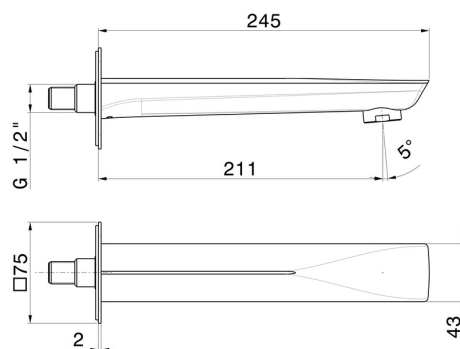

DELTA ZERO

72288.61.020

Bec mural pour groupe de bain, avec connexion 1/2" - finition PVD Glossy Gold

L=211 mm

PVD Glossy Gold

CARACTÉRISTIQUES

Matériau

Laiton

Installation

Murale

DESSIN TECHNIQUE

DELTA ZERO

72288.61.020

Bec mural pour groupe de bain, avec connexion 1/2" - finition PVD Glossy Gold

FINITIONS DISPONIBLES

61.020