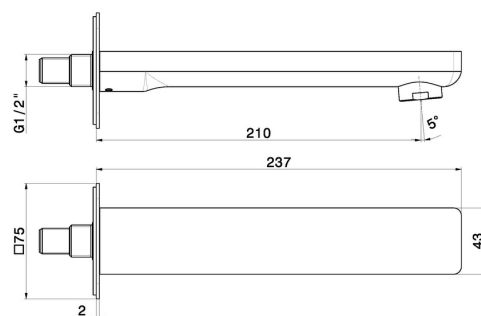

B-EASY

72688.01.014

Bec mural pour groupe de bain, avec connexion 1/2" - finition
Matt White

L=210 mm.

CARACTÉRISTIQUES

Matériau

Laiton

Installation

Murale

DESSIN TECHNIQUE

B-EASY

72688.01.014

Bec mural pour groupe de bain, avec connexion 1/2" - finition Matt White

FINITIONS DISPONIBLES

01.014

Matt White