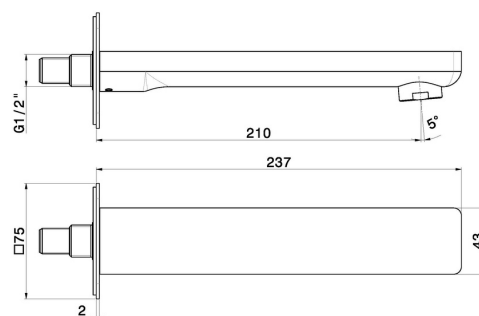

B-EASY

72688.01.093

Bec mural pour groupe de bain, avec connexion 1/2" - finition Matt Black

L=210 mm.

CARACTÉRISTIQUES

Matériau

Laiton

Installation

Murale

DESSIN TECHNIQUE

B-EASY

72688.01.093

Bec mural pour groupe de bain, avec connexion 1/2" - finition Matt Black

FINITIONS DISPONIBLES

01.093

Matt Black