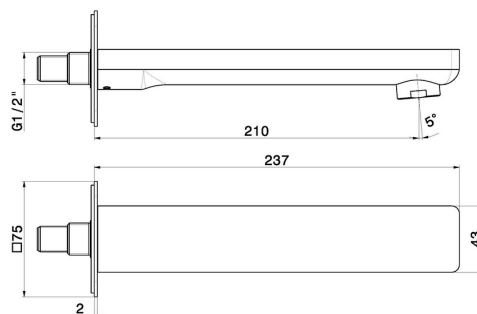

## B-EASY

**72688.21.018**

Bec mural pour groupe de bain, avec connexion 1/2" - finition Chrome

L=210 mm.

Chrome

### DESSIN TECHNIQUE

**B-EASY**

**72688.21.018**

Bec mural pour groupe de bain, avec connexion 1/2" - finition Chrome

**FINITIONS DISPONIBLES**

---

**21.018**

Chrome