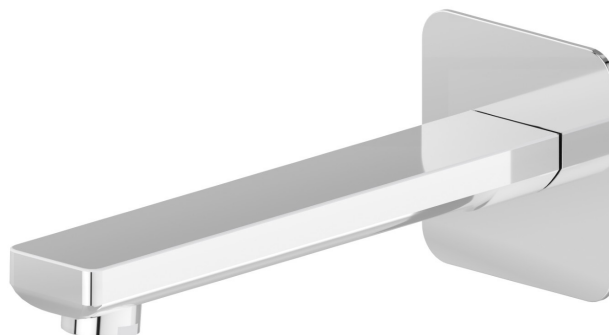

## B-EASY

**72688.21.018**

Bec mural pour groupe de bain, avec connexion 1/2" - finition Chrome

L=210 mm.

Chrome

### CARACTÉRISTIQUES

Matériau

**Laiton**

Installation

**Murale**

### DESSIN TECHNIQUE

**B-EASY**

**72688.21.018**

Bec mural pour groupe de bain, avec connexion 1/2" - finition Chrome

**FINITIONS DISPONIBLES**

---

**21.018**

Chrome