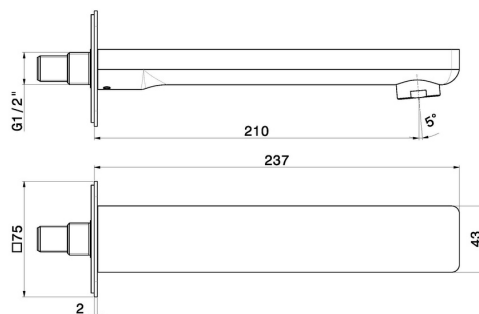

## B-EASY

**72688.M0.070**

Bec mural pour groupe de bain, avec connexion 1/2" - finition Titanium Satin

L=210 mm.

Titanium Satin

### DESSIN TECHNIQUE

---

**B-EASY**

**72688.M0.070**

Bec mural pour groupe de bain, avec connexion 1/2" - finition Titanium Satin

**FINITIONS DISPONIBLES**

---

 **M0.070**  
Titanium Satin