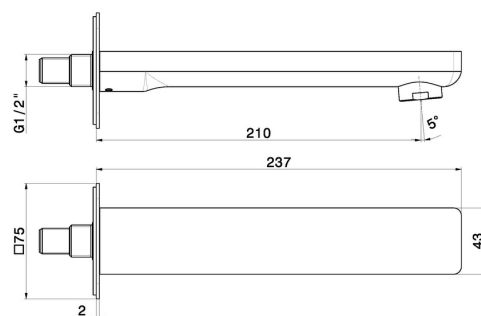

B-EASY

72688.M0.071

Bec mural pour groupe de bain, avec connexion 1/2" - finition Gold Satin

L=210 mm.

CARACTÉRISTIQUES

Matériau

Laiton

Installation

Murale

DESSIN TECHNIQUE

B-EASY

72688.M0.071

Bec mural pour groupe de bain, avec connexion 1/2" - finition Gold Satin

FINITIONS DISPONIBLES

M0.071

Gold Satin