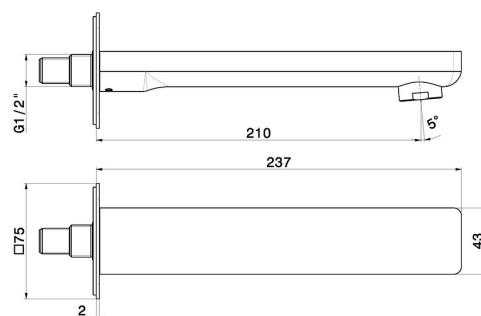

B-EASY

72688.M0.072

Bec mural pour groupe de bain, avec connexion 1/2" - finition Copper Satin

L=210 mm.

Copper Satin

CARACTÉRISTIQUES

Matériau

Laiton

Installation

Murale

DESSIN TECHNIQUE

B-EASY

72688.M0.072

Bec mural pour groupe de bain, avec connexion 1/2" - finition Copper Satin

FINITIONS DISPONIBLES

M0.072