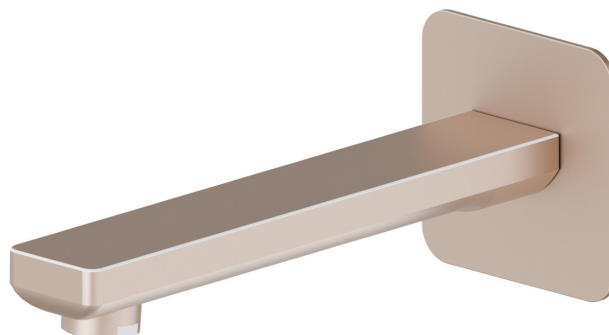

B-EASY

72688.M0.072

Bec mural pour groupe de bain, avec connexion 1/2" - finition Copper Satin

L=210 mm.

Copper Satin

CARACTÉRISTIQUES

Matériau

Laiton

Installation

Murale

DESSIN TECHNIQUE

B-EASY

72688.M0.072

Bec mural pour groupe de bain, avec connexion 1/2" - finition Copper Satin

FINITIONS DISPONIBLES

M0.072

Copper Satin

01.014

finition Matt White

01.093

finition Matt Black

21.018

finition Chrome

M0.070