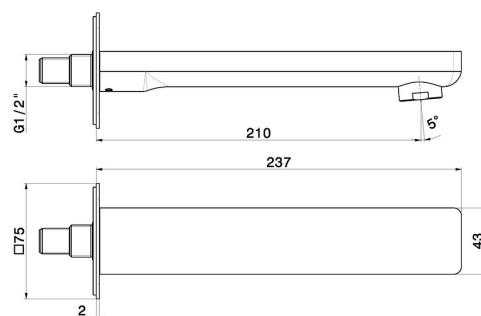

B-EASY

72688.M0.075

Bec mural pour groupe de bain, avec connexion 1/2" - finition Copper Glossy

L=210 mm.

Copper Glossy

CARACTÉRISTIQUES

Matériau

Laiton

Installation

Murale

DESSIN TECHNIQUE

B-EASY

72688.M0.075

Bec mural pour groupe de bain, avec connexion 1/2" - finition Copper Glossy

FINITIONS DISPONIBLES

M0.075