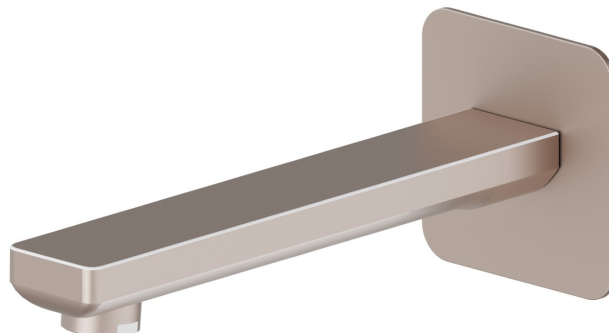

B-EASY

72688.M0.075

Bec mural pour groupe de bain, avec connexion 1/2" - finition Copper Glossy

L=210 mm.

Copper Glossy

CARACTÉRISTIQUES

Matériau

Laiton

Installation

Murale

DESSIN TECHNIQUE

B-EASY

72688.M0.075

Bec mural pour groupe de bain, avec connexion 1/2" - finition Copper Glossy

FINITIONS DISPONIBLES

M0.075

Copper Glossy

01.014

finition Matt White

01.093

finition Matt Black

21.018

finition Chrome

M0.070