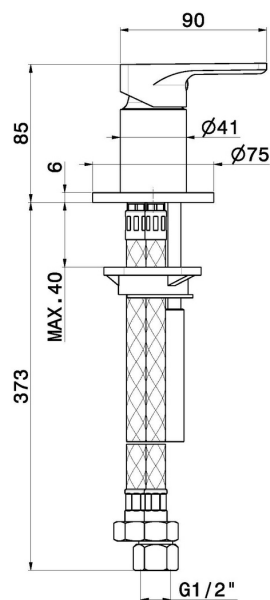

# B-EASY

**72690.01.014**

Bec mural pour groupe de bain, avec connexion 1/2" - finition  
Matt White

## CARACTÉRISTIQUES

Matériau	<b>Laiton</b>
Installation	<b>Bord de baignoire</b>
Type de perçage	<b>Monotrou</b>
Type de commande	<b>Monocommande</b>
Mitigeur d'eau	<b>Mécanique</b>

## DESSIN TECHNIQUE

**B-EASY**

**72690.01.014**

Bec mural pour groupe de bain, avec connexion 1/2" - finition Matt White

**FINITIONS DISPONIBLES**

---

**01.014**

Matt White