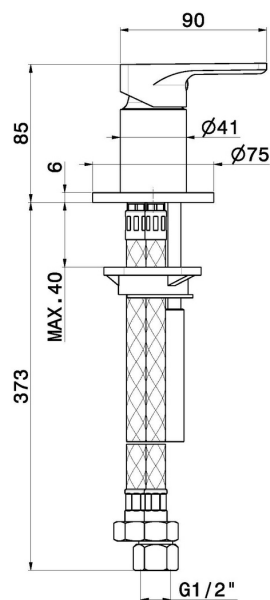

# B-EASY

**72690.01.093**

Bec mural pour groupe de bain, avec connexion 1/2" - finition Matt Black

## CARACTÉRISTIQUES

Matériau	<b>Laiton</b>
Installation	<b>Bord de baignoire</b>
Type de perçage	<b>Monotrou</b>
Type de commande	<b>Monocommande</b>
Mitigeur d'eau	<b>Mécanique</b>

## DESSIN TECHNIQUE

**B-EASY**

**72690.01.093**

Bec mural pour groupe de bain, avec connexion 1/2" - finition Matt Black

**FINITIONS DISPONIBLES**

---

**01.093**

Matt Black